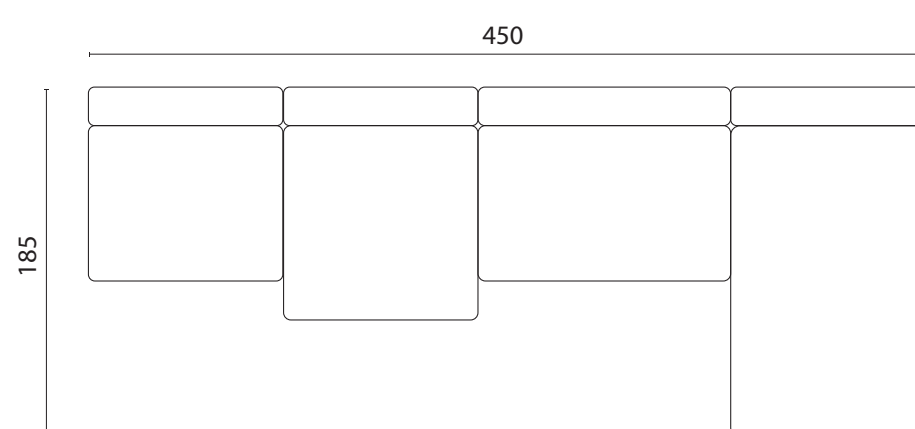

Pris fra 42.696 kr.