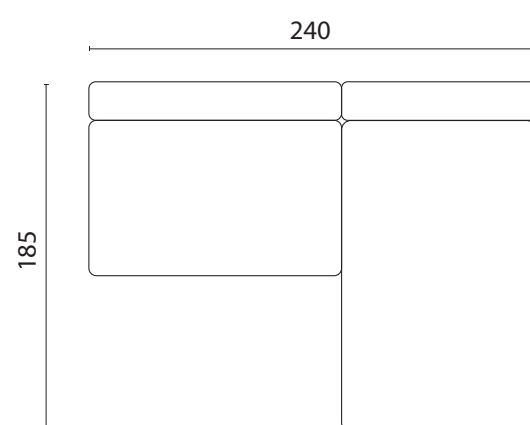

Pris fra 23.498 kr.