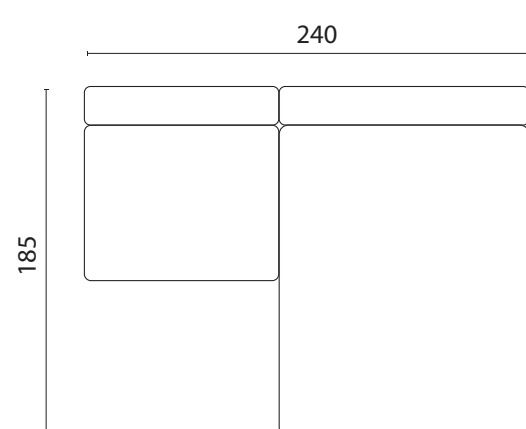

Pris fra 23.498 kr.