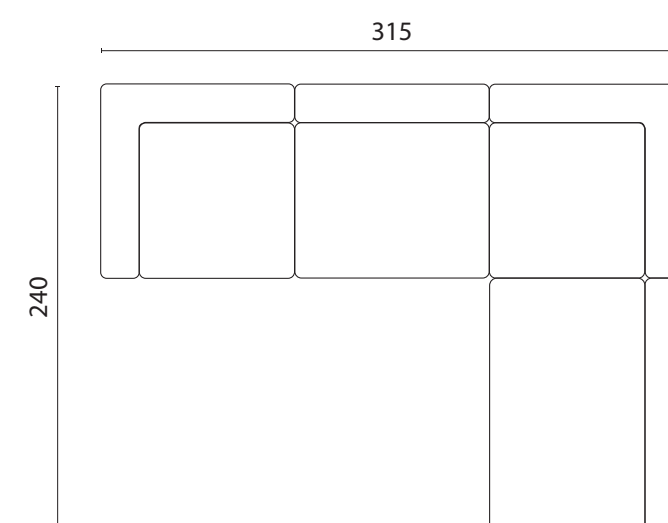

Pris fra 43.396 kr.