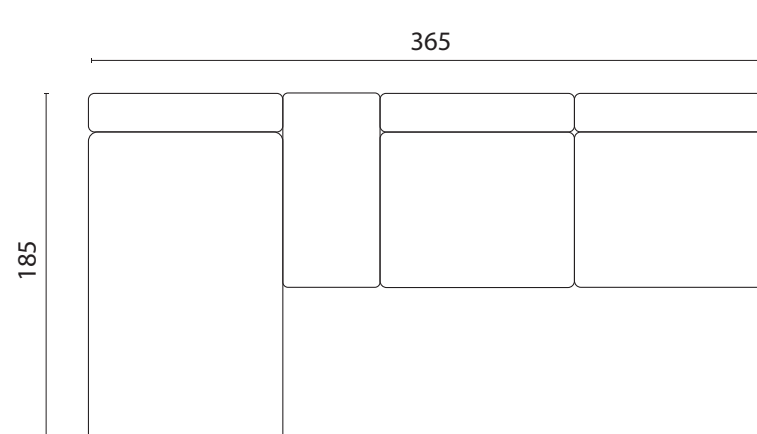

Pris fra 34.196 kr.