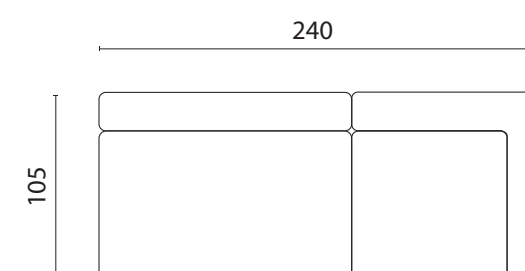

Pris fra 22.998 kr.