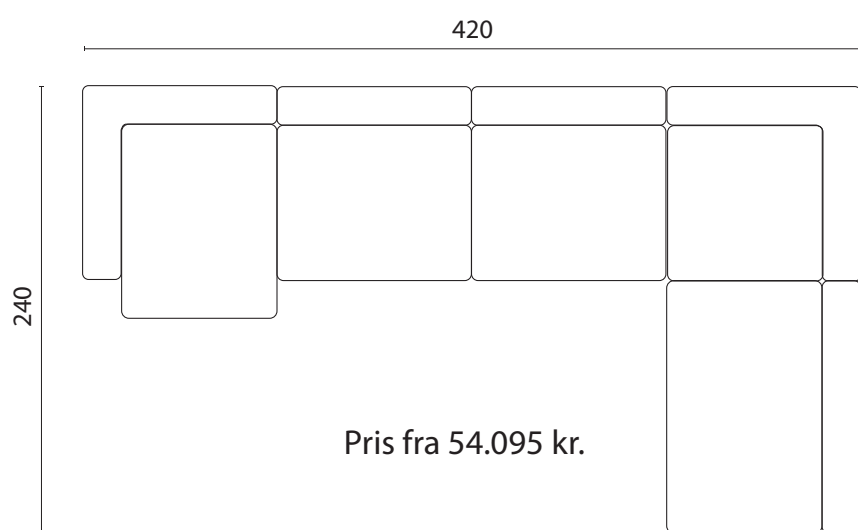

Pris fra 44.095 kr.

Pris fra 48.295 kr.

Pris fra 46.195 kr.

LOUNGE DIVAN ARRANGEMENTER 5 MODULER - en verden af muligheder

Ingen højre og venstre side - alt kan kombineres på kryds og tværs, og der kan laves flere opstillinger med de samme moduler. De løse puffer kan tilføjes og flyttes rundt så der skabes endnu flere fleksible opstillinger.