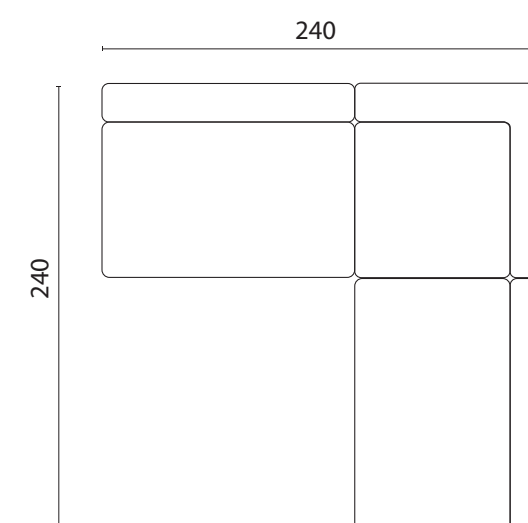

Pris fra 34.397 kr.

TILVALG AF PUF/ARMLÆN

Skab endnu flere muligheder ved at tilvælge puffer, der kan flyttes rundt og tilmed have flere funktioner. Pouf50/Armrest40 kan vendes og skabe to funktioner. Alle puffer kan forlænge et modul til en chaiselong - kun fantasien sætter grænser for, hvordan du kan designe din egen sofa