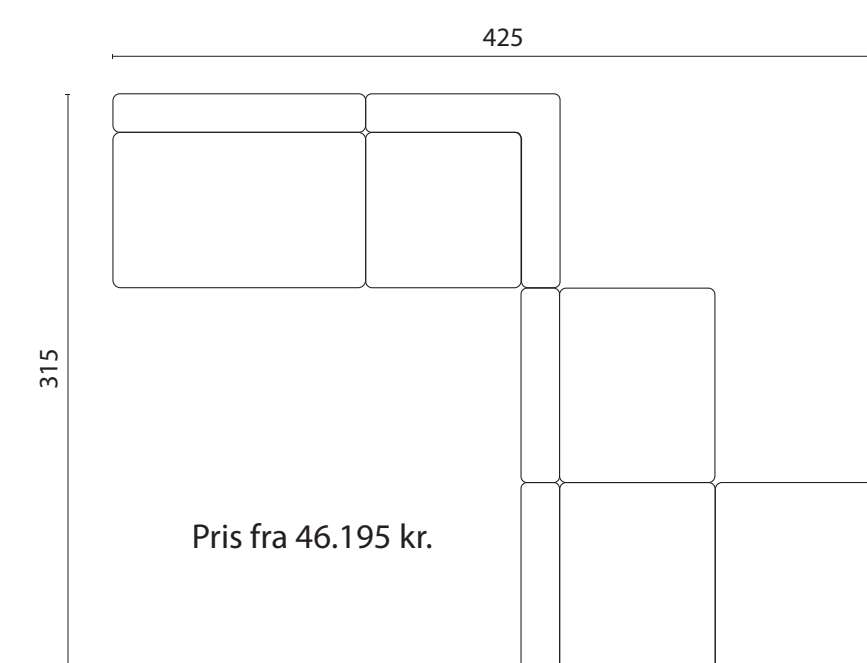

Pris fra 46.195 kr.