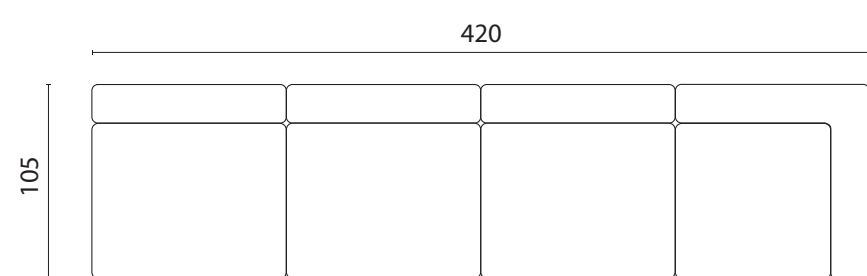

Pris fra 26.196 kr.

Pris fra 34.196 kr.

Pris fra 40.795 kr.

LOUNGE DIVAN ARRANGEMENTER **4 MODULER** - en verden af muligheder

Ingen højre og venstre side - alt kan kombineres på kryds og tværs, og der kan laves flere opstillinger med de samme moduler.
De løse puder kan tilføjes og flyttes rundt så der skabes endnu flere fleksible opstillinger.