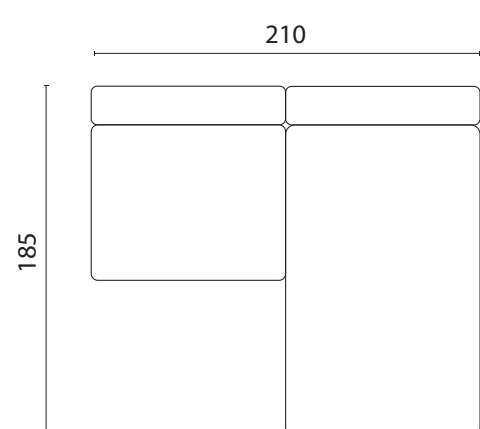

Pris fra 20.898 kr.