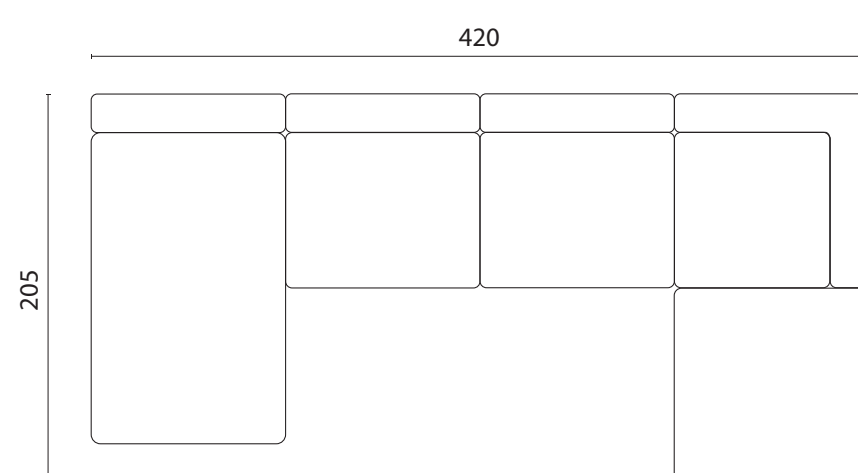

Pris fra 43.396 kr.

Pris fra 43.196 kr.

Pris fra 46.496 kr.

Pris fra 54.995 kr.

TILVALG AF PUF/ARMLÆN

Skab endnu flere muligheder ved at tilvælge puder, der kan flyttes rundt og tilmed have flere funktioner. Pouf50/Armrest40 kan vendes og skabe to funktioner.
Alle puder kan forlænge et modul til en chaiselong - kun fantasien sætter grænser for, hvordan du kan designe din egen sofa

Pris fra 44.095 kr.

Pris fra 48.295 kr.

Pris fra 46.195 kr.

LOUNGE DIVAN ARRANGEMENTER 5 MODULER - en verden af muligheder

Ingen højre og venstre side - alt kan kombineres på kryds og tværs, og der kan laves flere opstillinger med de samme moduler. De løse puffer kan tilføjes og flyttes rundt så der skabes endnu flere fleksible opstillinger.