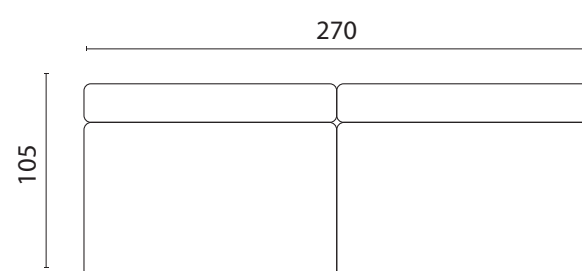

Pris fra 22.798 kr.