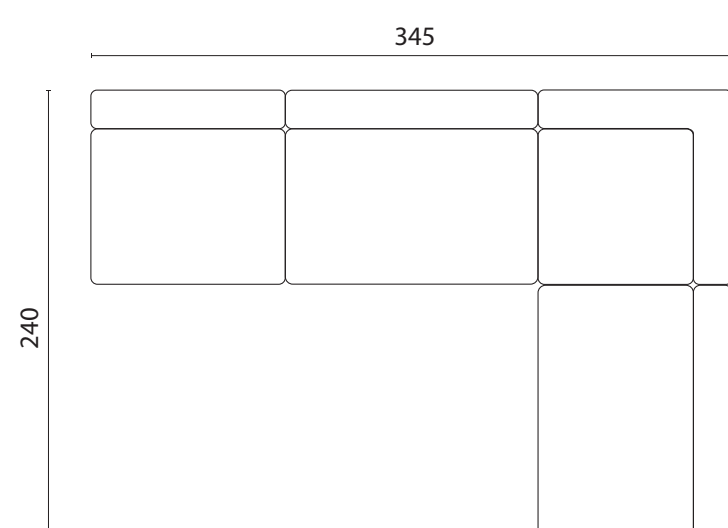

Pris fra 43.196 kr.