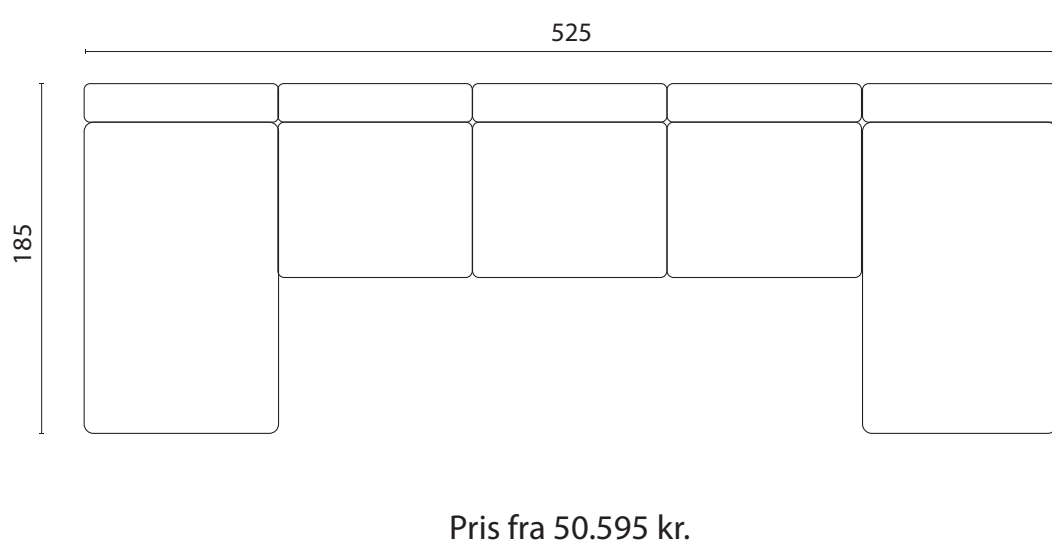

Pris fra 44.095 kr.

Pris fra 48.295 kr.

Pris fra 46.195 kr.

LOUNGE DIVAN ARRANGEMENTER 5 MODULER - en verden af muligheder

Ingen højre og venstre side - alt kan kombineres på kryds og tværs, og der kan laves flere opstillinger med de samme moduler. De løse puffer kan tilføjes og flyttes rundt så der skabes endnu flere fleksible opstillinger.