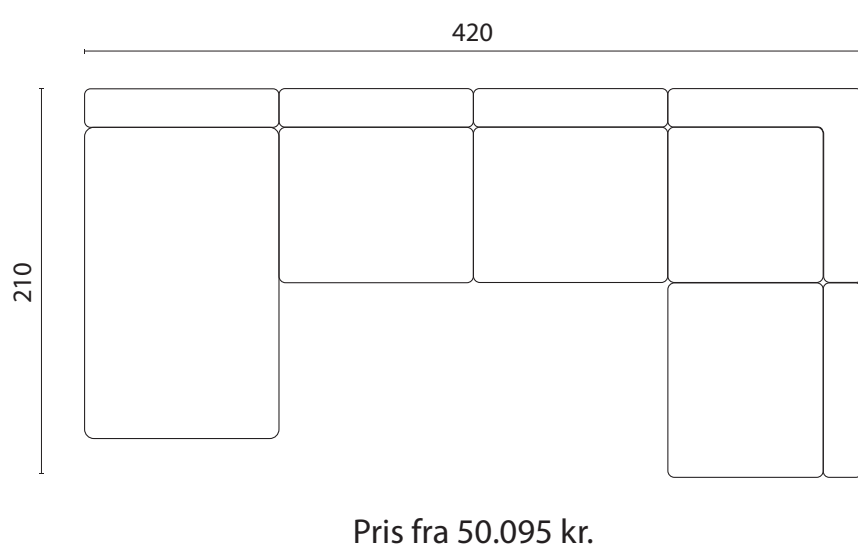

Pris fra 44.095 kr.

Pris fra 48.295 kr.

Pris fra 46.195 kr.

LOUNGE DIVAN ARRANGEMENTER 5 MODULER - en verden af muligheder

Ingen højre og venstre side - alt kan kombineres på kryds og tværs, og der kan laves flere opstillinger med de samme moduler. De løse puffer kan tilføjes og flyttes rundt så der skabes endnu flere fleksible opstillinger.