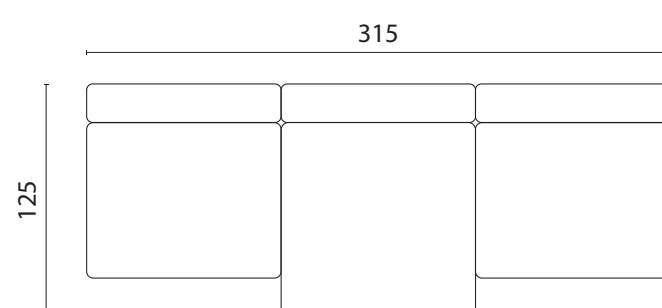

Pris fra 27.997 kr.