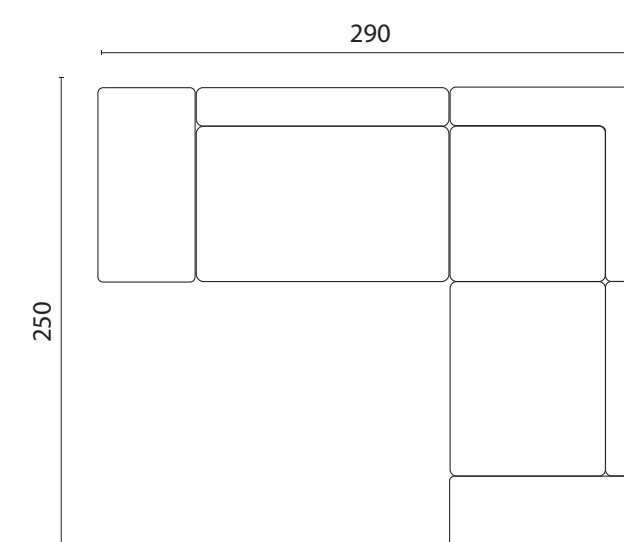

Pris fra 26.196 kr.

Pris fra 34.196 kr.

Pris fra 40.795 kr.

LOUNGE DIVAN ARRANGEMENTER **4 MODULER** - en verden af muligheder

Ingen højre og venstre side - alt kan kombineres på kryds og tværs, og der kan laves flere opstillinger med de samme moduler.
De løse puder kan tilføjes og flyttes rundt så der skabes endnu flere fleksible opstillinger.