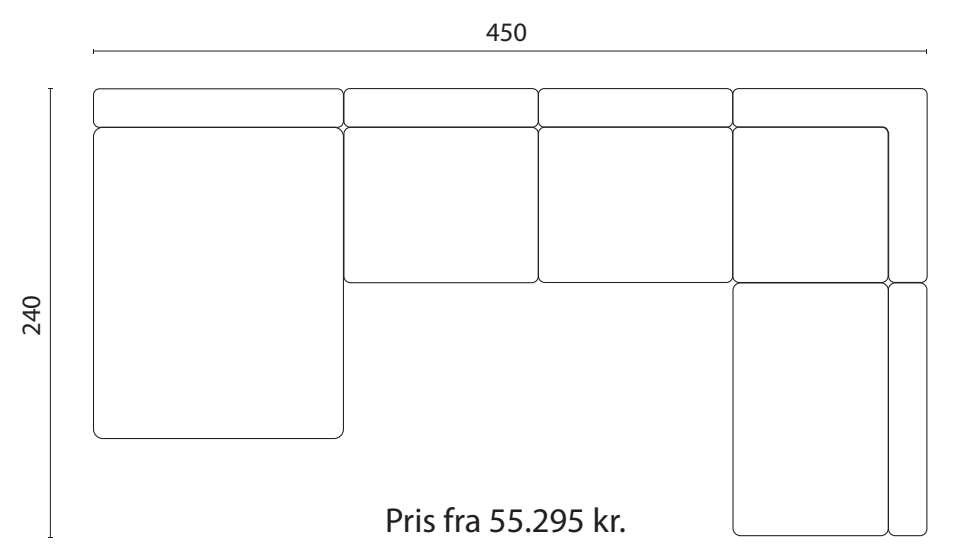

Pris fra 44.095 kr.

Pris fra 48.295 kr.

Pris fra 46.195 kr.

LOUNGE DIVAN ARRANGEMENTER 5 MODULER - en verden af muligheder

Ingen højre og venstre side - alt kan kombineres på kryds og tværs, og der kan laves flere opstillinger med de samme moduler. De løse puffer kan tilføjes og flyttes rundt så der skabes endnu flere fleksible opstillinger.