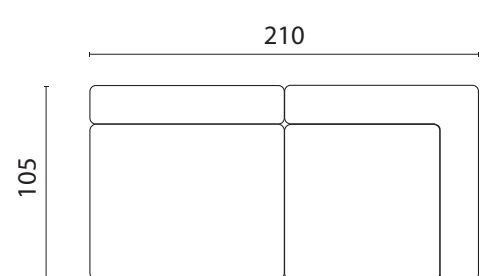

Pris fra 20.398 kr.