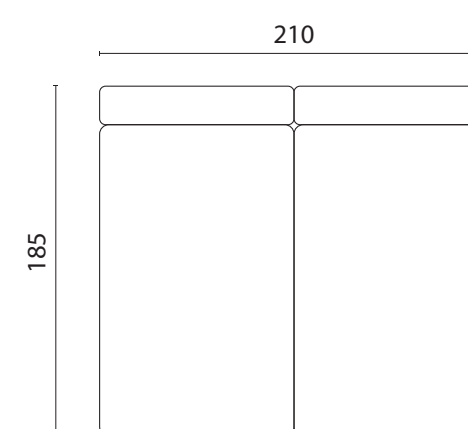

Pris fra 24.198 kr.