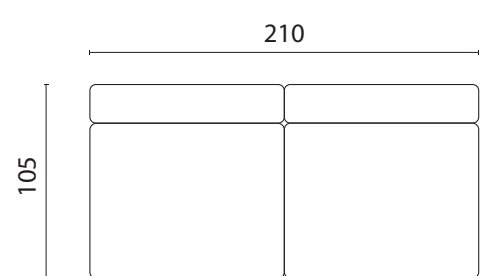

LOUNGE DIVAN ARRANGEMENTER 2 MODULER - en verden af muligheder

Ingen højre og venstre side - alt kan kombineres på kryds og tværs, og der kan laves flere opstillinger med de samme moduler. De løse puder kan tilføjes og flyttes rundt så der skabes endnu flere fleksible opstillinger.

Pris fra 17.598 kr.