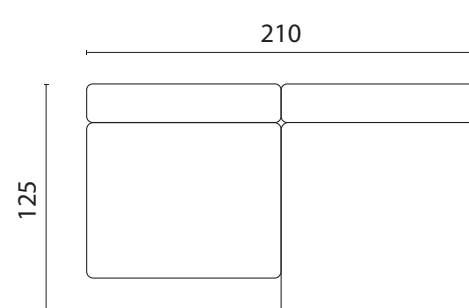

Pris fra 19.198 kr.