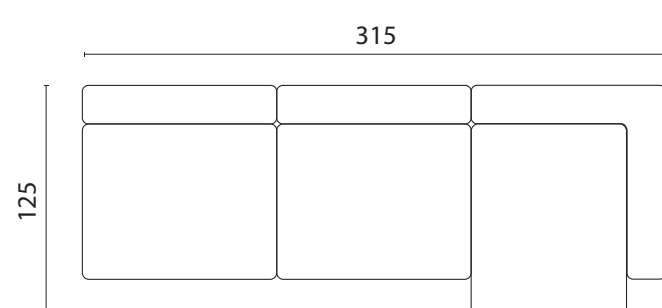

Pris fra 31.097 kr.