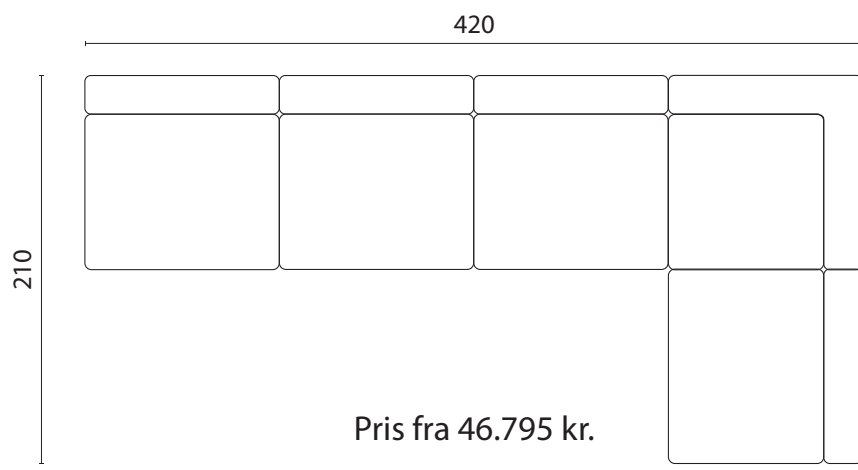

Pris fra 44.095 kr.

Pris fra 48.295 kr.

Pris fra 46.195 kr.

LOUNGE DIVAN ARRANGEMENTER 5 MODULER - en verden af muligheder

Ingen højre og venstre side - alt kan kombineres på kryds og tværs, og der kan laves flere opstillinger med de samme moduler. De løse puffer kan tilføjes og flyttes rundt så der skabes endnu flere fleksible opstillinger.