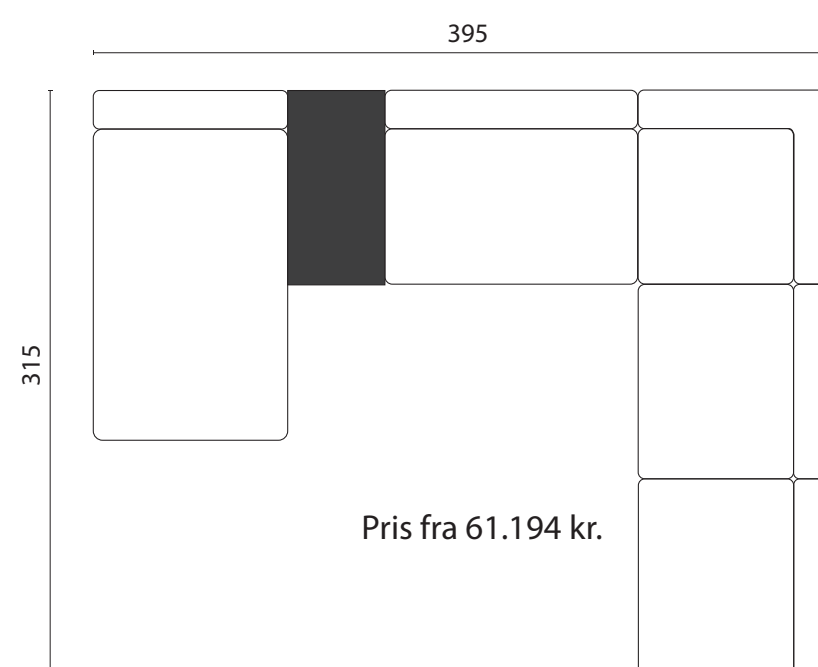

Pris fra 44.095 kr.

Pris fra 48.295 kr.

Pris fra 46.195 kr.

LOUNGE DIVAN ARRANGEMENTER 5 MODULER - en verden af muligheder

Ingen højre og venstre side - alt kan kombineres på kryds og tværs, og der kan laves flere opstillinger med de samme moduler. De løse puffer kan tilføjes og flyttes rundt så der skabes endnu flere fleksible opstillinger.