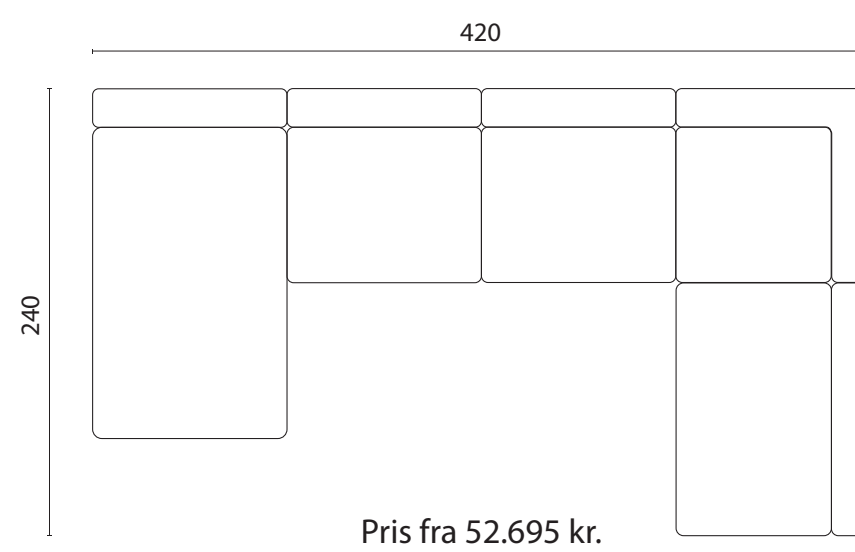

Pris fra 44.095 kr.

Pris fra 48.295 kr.

Pris fra 46.195 kr.

LOUNGE DIVAN ARRANGEMENTER 5 MODULER - en verden af muligheder

Ingen højre og venstre side - alt kan kombineres på kryds og tværs, og der kan laves flere opstillinger med de samme moduler. De løse puffer kan tilføjes og flyttes rundt så der skabes endnu flere fleksible opstillinger.