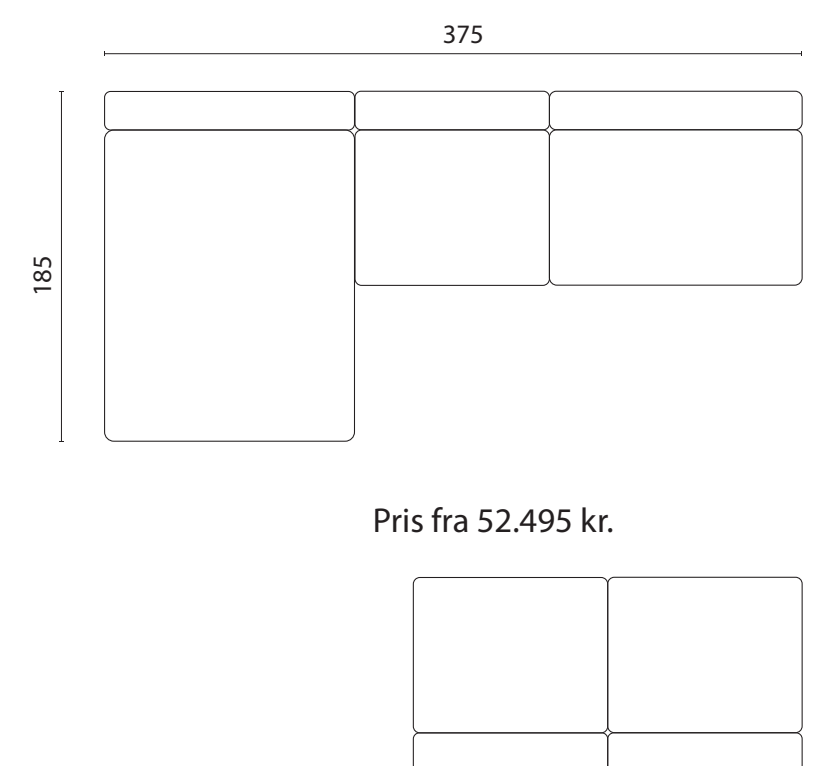

Pris fra 44.095 kr.

Pris fra 48.295 kr.

Pris fra 46.195 kr.

LOUNGE DIVAN ARRANGEMENTER 5 MODULER - en verden af muligheder

Ingen højre og venstre side - alt kan kombineres på kryds og tværs, og der kan laves flere opstillinger med de samme moduler. De løse puffer kan tilføjes og flyttes rundt så der skabes endnu flere fleksible opstillinger.