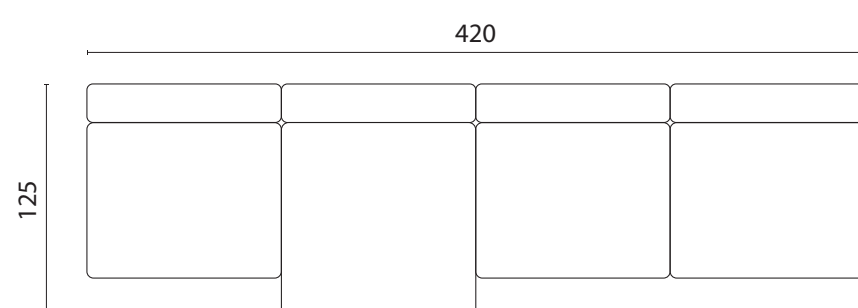

Pris fra 36.796 kr.