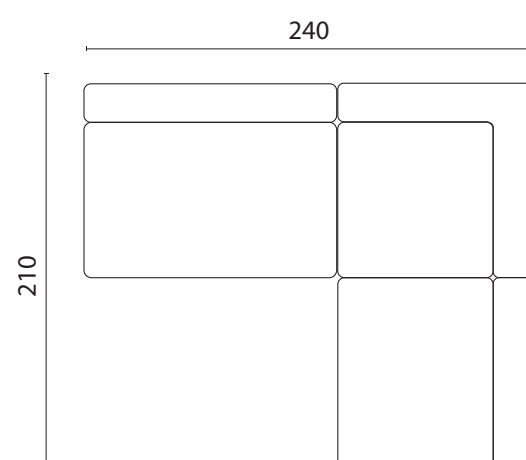

Pris fra 31.797 kr.