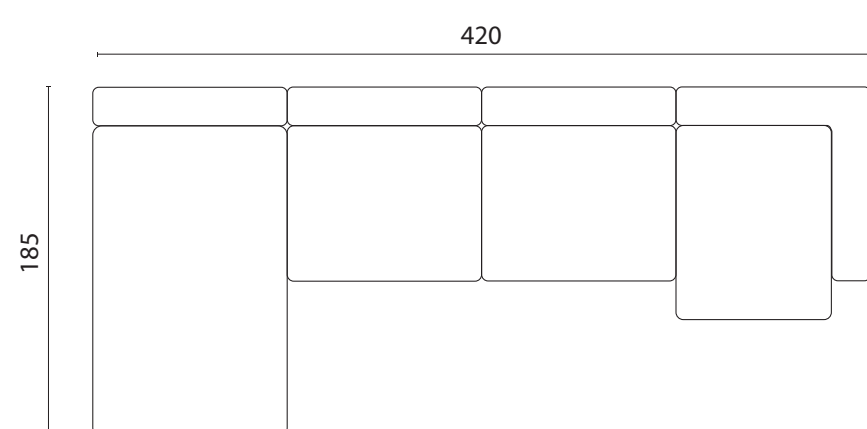

Pris fra 43.196 kr.