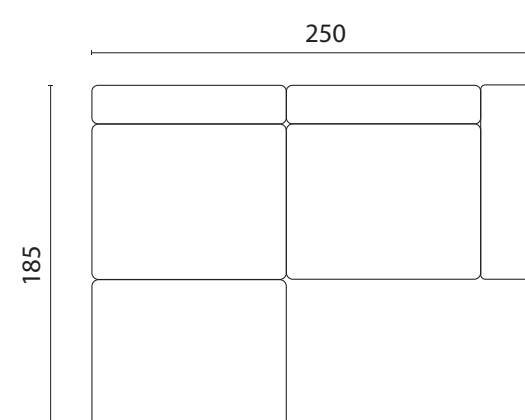

Pris fra 27.696 kr.

TILVALG AF PUF/ARMLÆN

Skab endnu flere muligheder ved at tilvælge puder, der kan flyttes rundt og tilmed have flere funktioner. Pouf50/Armrest40 kan vendes og skabe to funktioner. Alle puder kan forlænge et modul til en chaiselong - kun fantasien sætter grænser for, hvordan du kan designe din egen sofa