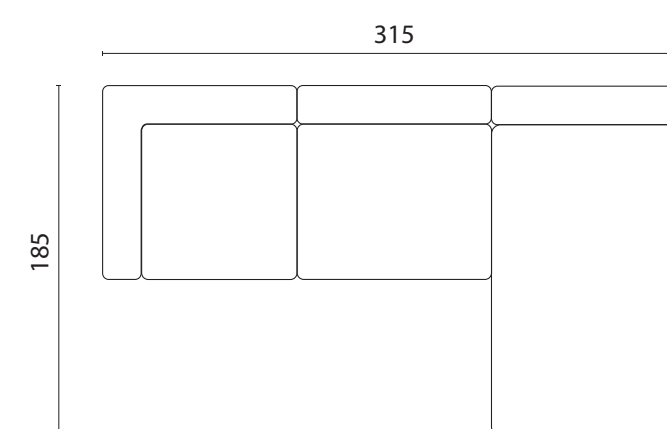

Pris fra 32.497 kr.