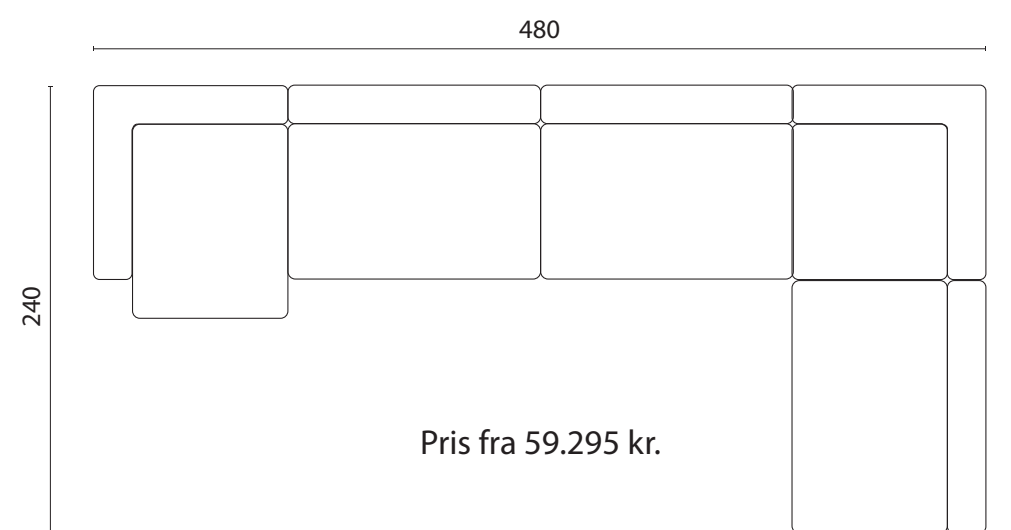

Pris fra 44.095 kr.

Pris fra 48.295 kr.

Pris fra 46.195 kr.

LOUNGE DIVAN ARRANGEMENTER 5 MODULER - en verden af muligheder

Ingen højre og venstre side - alt kan kombineres på kryds og tværs, og der kan laves flere opstillinger med de samme moduler. De løse puffer kan tilføjes og flyttes rundt så der skabes endnu flere fleksible opstillinger.