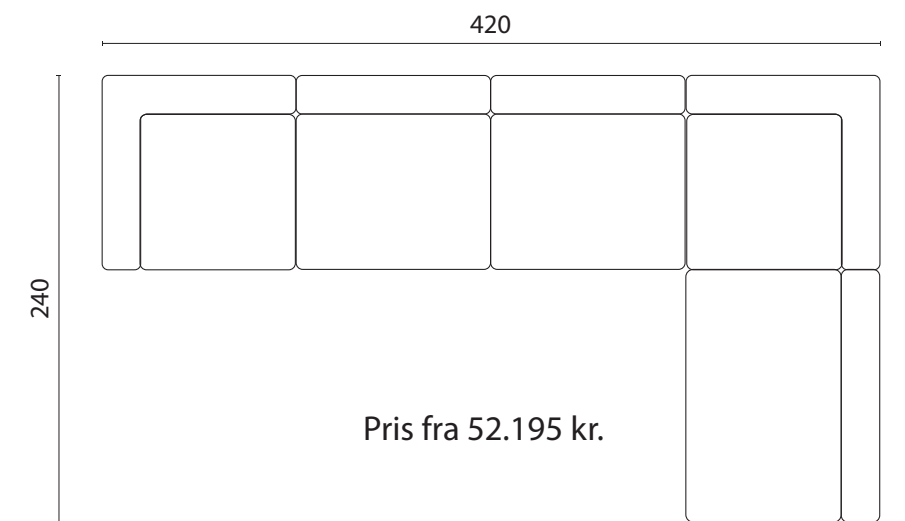

Pris fra 44.095 kr.

Pris fra 48.295 kr.

Pris fra 46.195 kr.

LOUNGE DIVAN ARRANGEMENTER 5 MODULER - en verden af muligheder

Ingen højre og venstre side - alt kan kombineres på kryds og tværs, og der kan laves flere opstillinger med de samme moduler. De løse puffer kan tilføjes og flyttes rundt så der skabes endnu flere fleksible opstillinger.