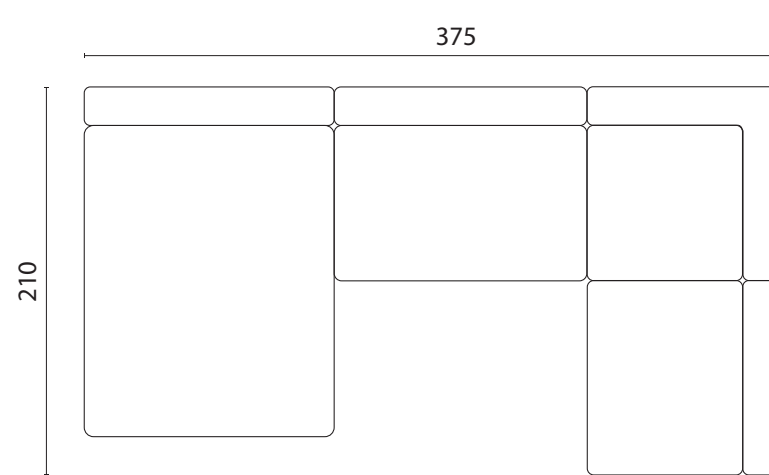

Pris fra 46.496 kr.