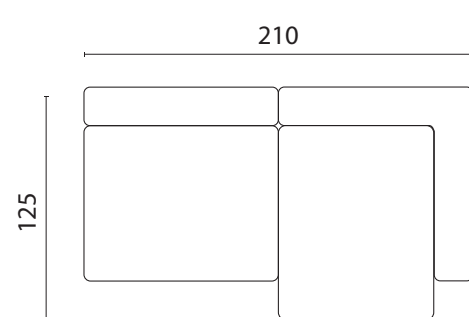

Pris fra 22.298 kr.