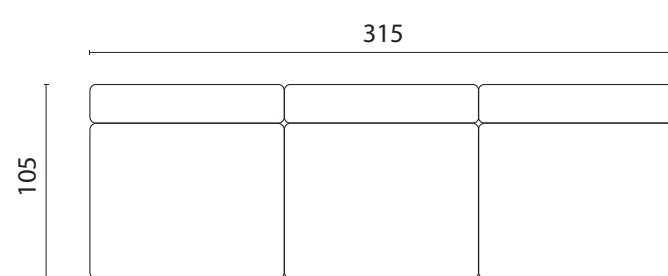

LOUNGE DIVAN ARRANGEMENTER 3 MODULER - en verden af muligheder

Ingen højre og venstre side - alt kan kombineres på kryds og tværs, og der kan laves flere opstillinger med de samme moduler. De løse puffer kan tilføjes og flyttes rundt så der skabes endnu flere fleksible opstillinger.

Pris fra 26.397 kr.