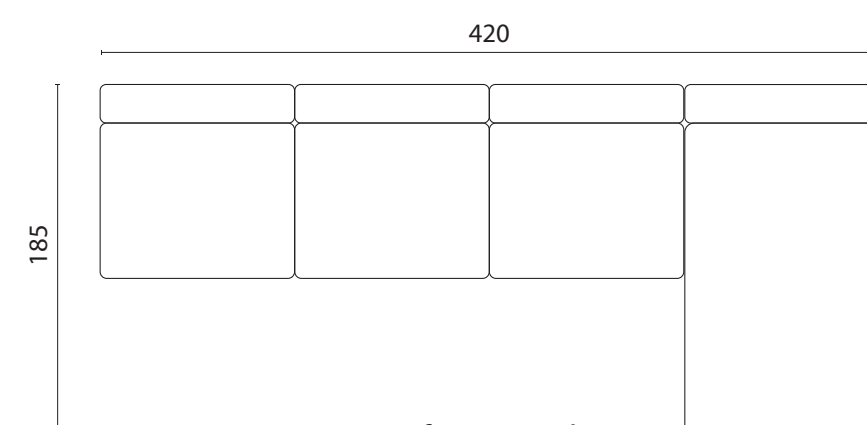

Pris fra 38.496 kr.