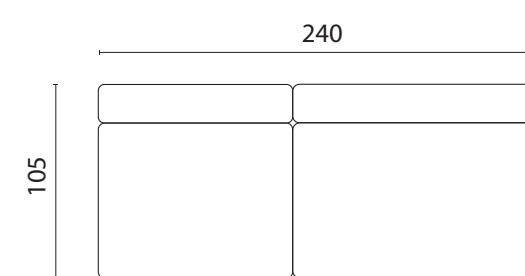

Pris fra 20.198 kr.