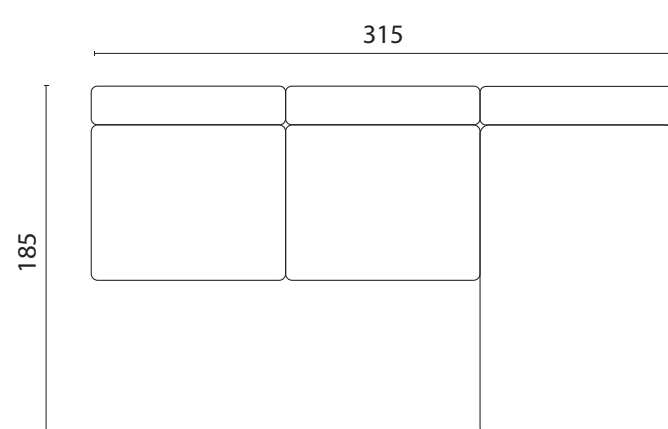

Pris fra 29.697 kr.