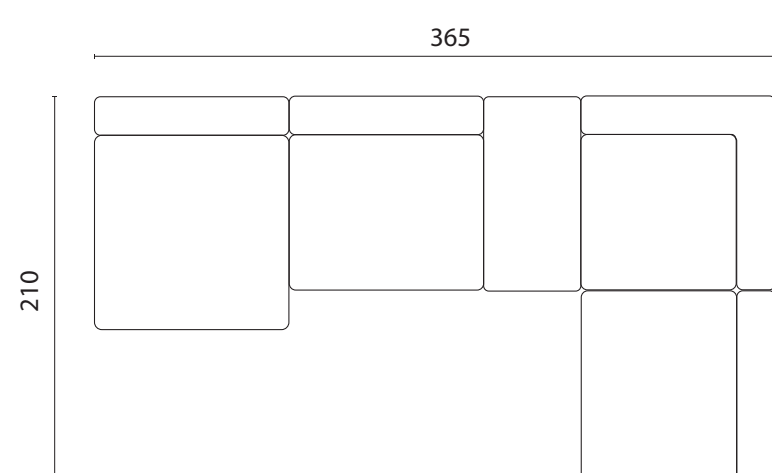

Pris fra 44.095 kr.

Pris fra 48.295 kr.

Pris fra 46.195 kr.

LOUNGE DIVAN ARRANGEMENTER 5 MODULER - en verden af muligheder

Ingen højre og venstre side - alt kan kombineres på kryds og tværs, og der kan laves flere opstillinger med de samme moduler. De løse puffer kan tilføjes og flyttes rundt så der skabes endnu flere fleksible opstillinger.