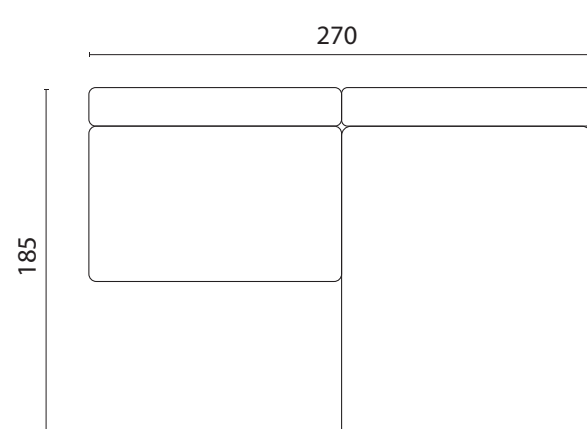

Pris fra 26.098 kr.