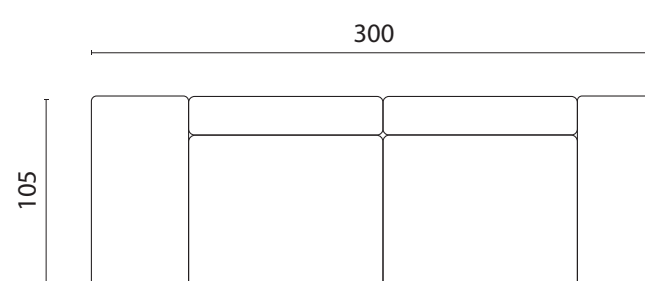

Pris fra 24.198 kr.

Pris fra 23.498 kr.

Pris fra 22.798 kr.

Pris fra 22.998 kr.

Pris fra 26.098 kr.

Pris fra 26.596 kr.

Pris fra 27.696 kr.

TILVALG AF PUF/ARMLÆN