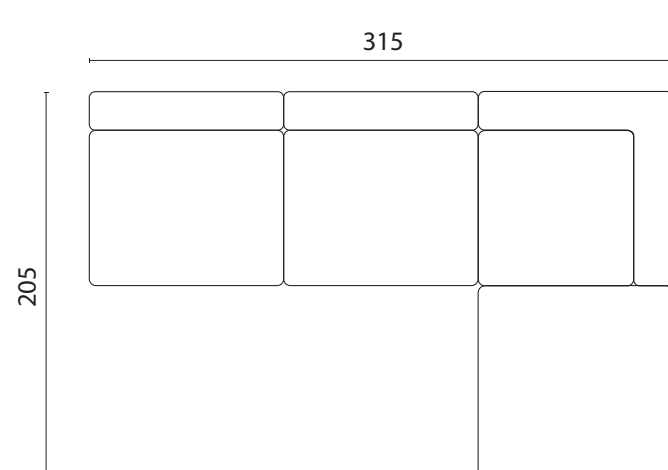

Pris fra 32.497 kr.

Pris fra 32.297 kr.

Pris fra 31.797 kr.

Pris fra 34.397 kr.

TILVALG AF PUF/ARMLÆN

Skab endnu flere muligheder ved at tilvælge puffer, der kan flyttes rundt og tilmed have flere funktioner. Pouf50/Armrest40 kan vendes og skabe to funktioner. Alle puffer kan forlænge et modul til en chaiselong - kun fantasien sætter grænser for, hvordan du kan designe din egen sofa