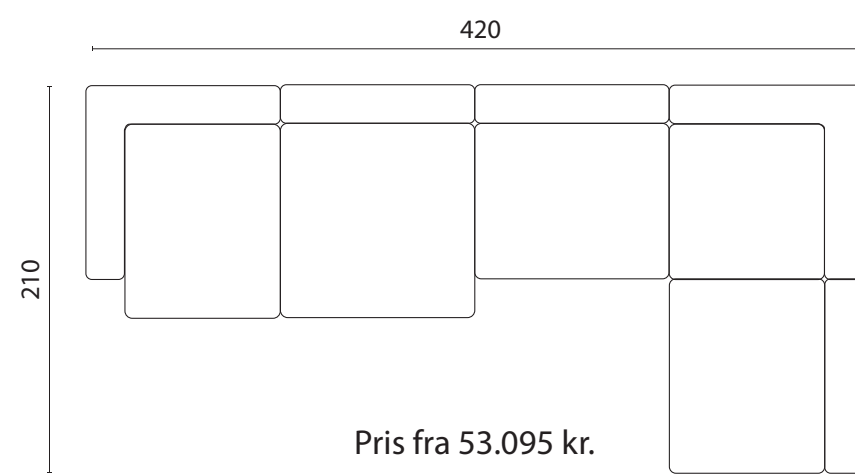

Pris fra 44.095 kr.

Pris fra 48.295 kr.

Pris fra 46.195 kr.

LOUNGE DIVAN ARRANGEMENTER 5 MODULER - en verden af muligheder

Ingen højre og venstre side - alt kan kombineres på kryds og tværs, og der kan laves flere opstillinger med de samme moduler. De løse puffer kan tilføjes og flyttes rundt så der skabes endnu flere fleksible opstillinger.