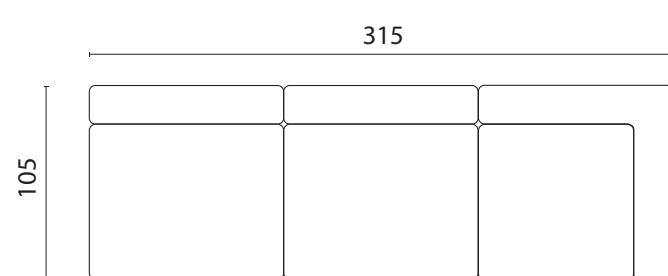

Pris fra 29.197 kr.