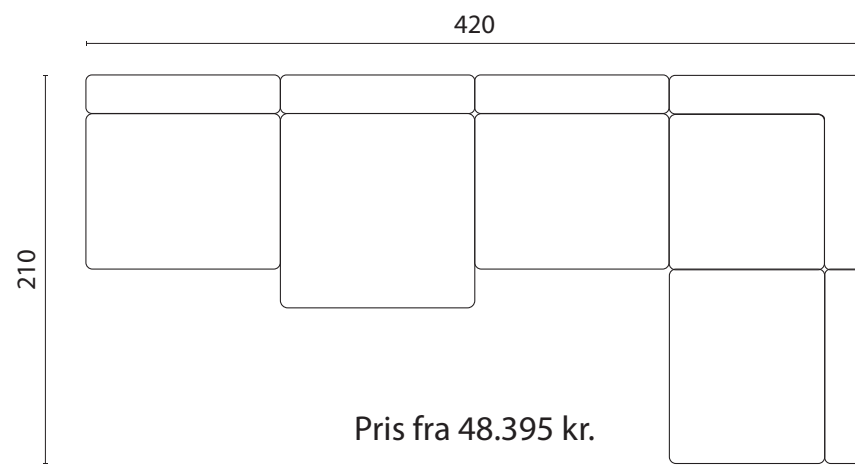

Pris fra 44.095 kr.

Pris fra 48.295 kr.

Pris fra 46.195 kr.

LOUNGE DIVAN ARRANGEMENTER 5 MODULER - en verden af muligheder

Ingen højre og venstre side - alt kan kombineres på kryds og tværs, og der kan laves flere opstillinger med de samme moduler. De løse puffer kan tilføjes og flyttes rundt så der skabes endnu flere fleksible opstillinger.