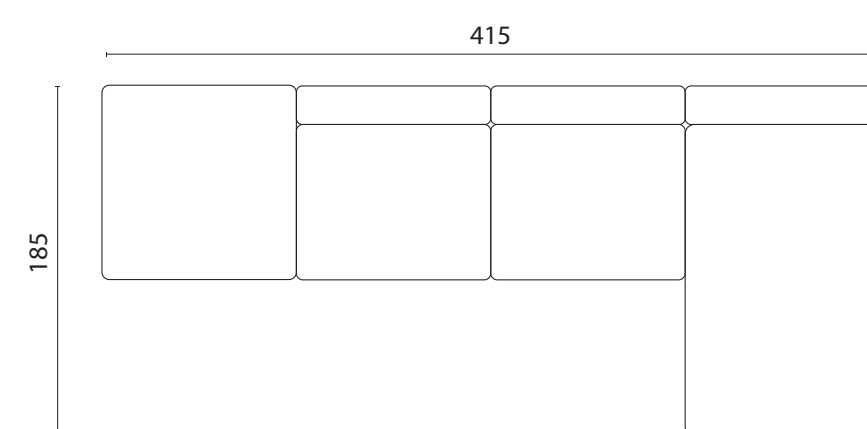

Pris fra 36.696 kr.