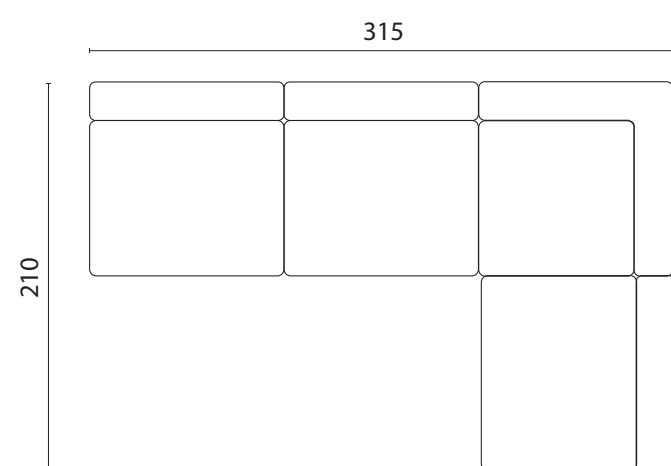

Pris fra 37.996 kr.