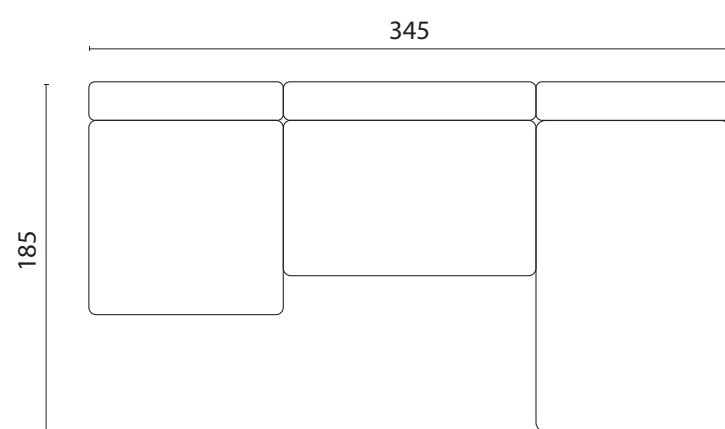

Pris fra 32.297 kr.