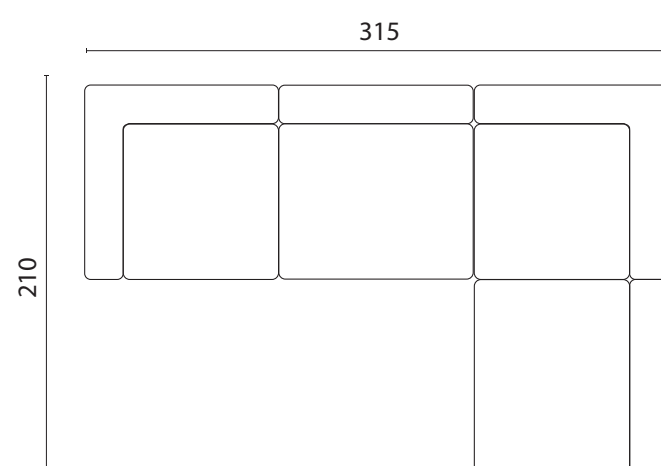

Pris fra 40.796 kr.