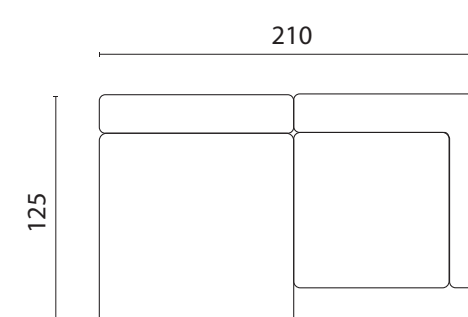

Pris fra 21.998 kr.